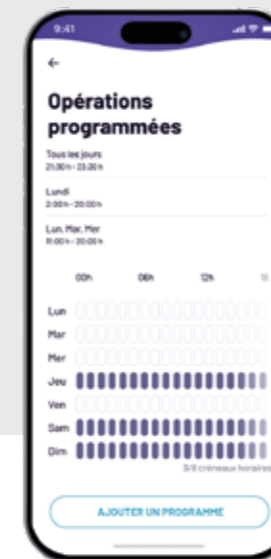

Contrôle simplifié des appareils
Exemple avec une pompe de filtration : ON, OFF et programmation hebdomadaire**